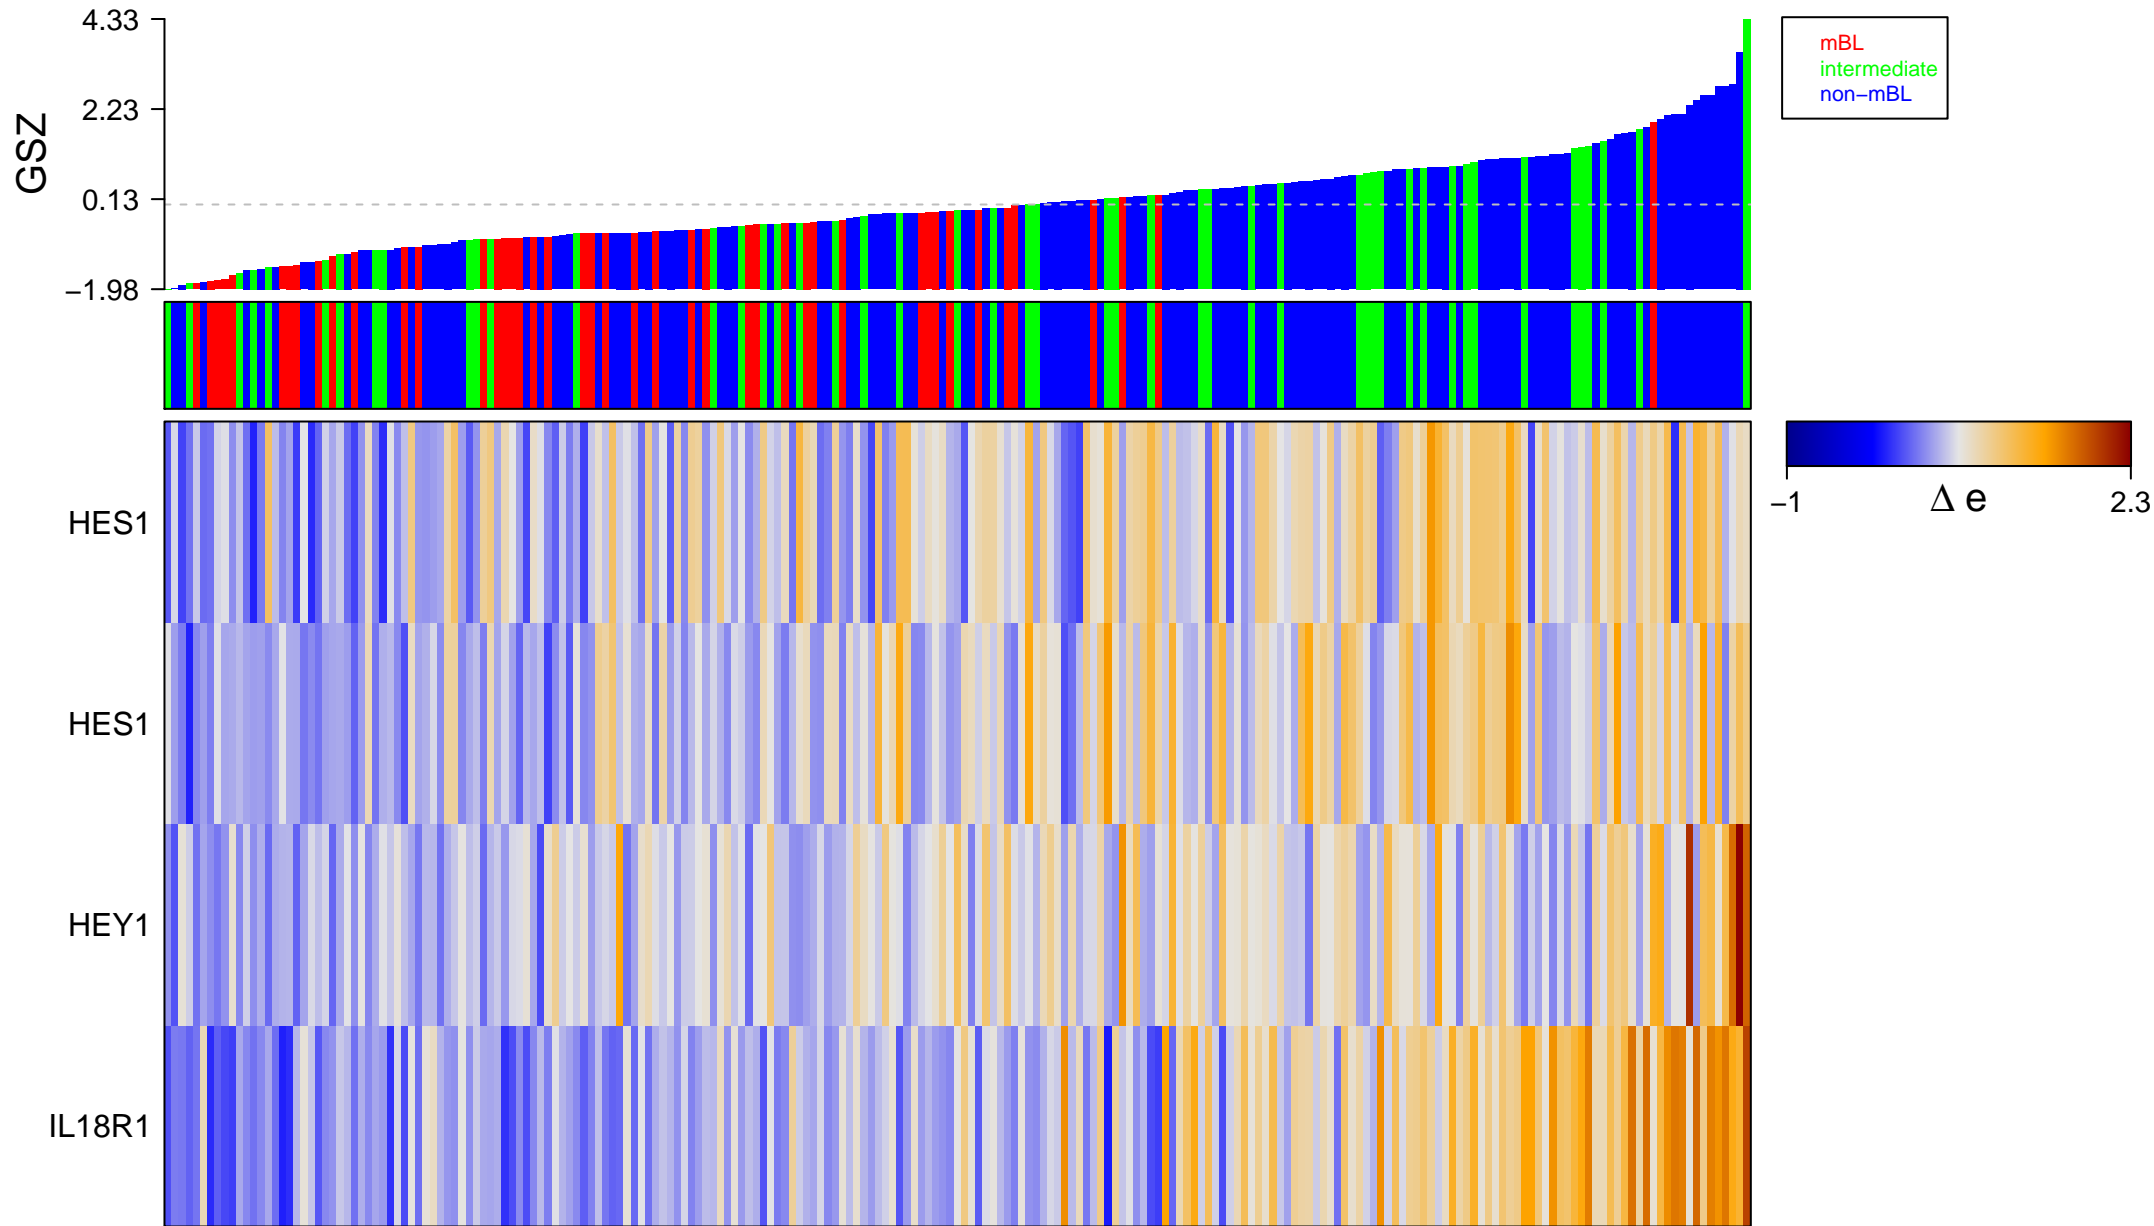

RAFFEL_VEGFA_TARGETS_DN

RAFFEL_VEGFA_TARGETS_DN

■ on
■ -
□ off

RAFFEL_VEGFA_TARGETS_DN