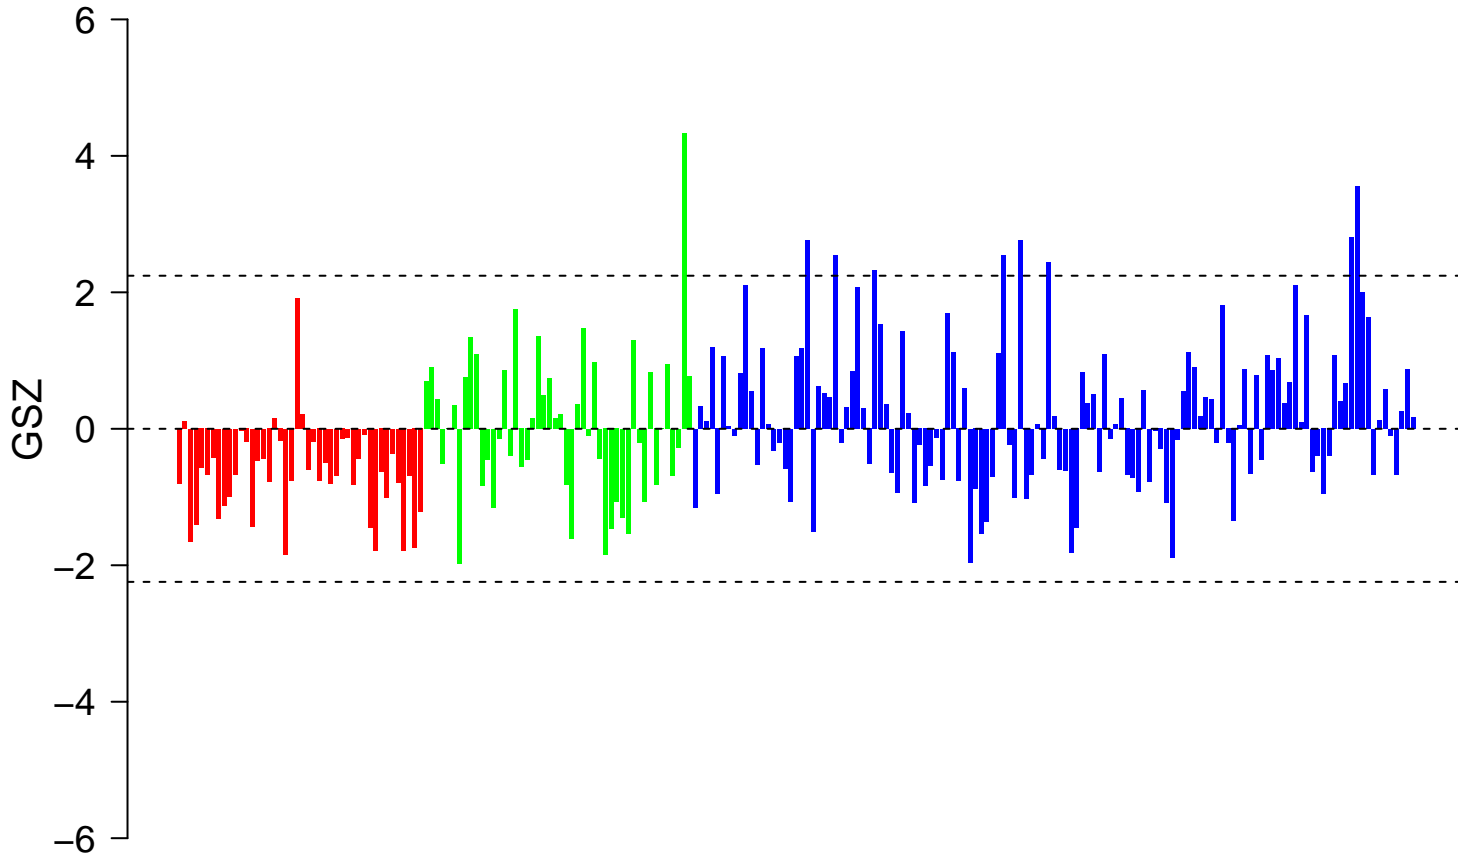

RAFFEL_VEGFA_TARGETS_DN

RAFFEL_VEGFA_TARGETS_DN

■ on
■ -
□ off

RAFFEL_VEGFA_TARGETS_DN